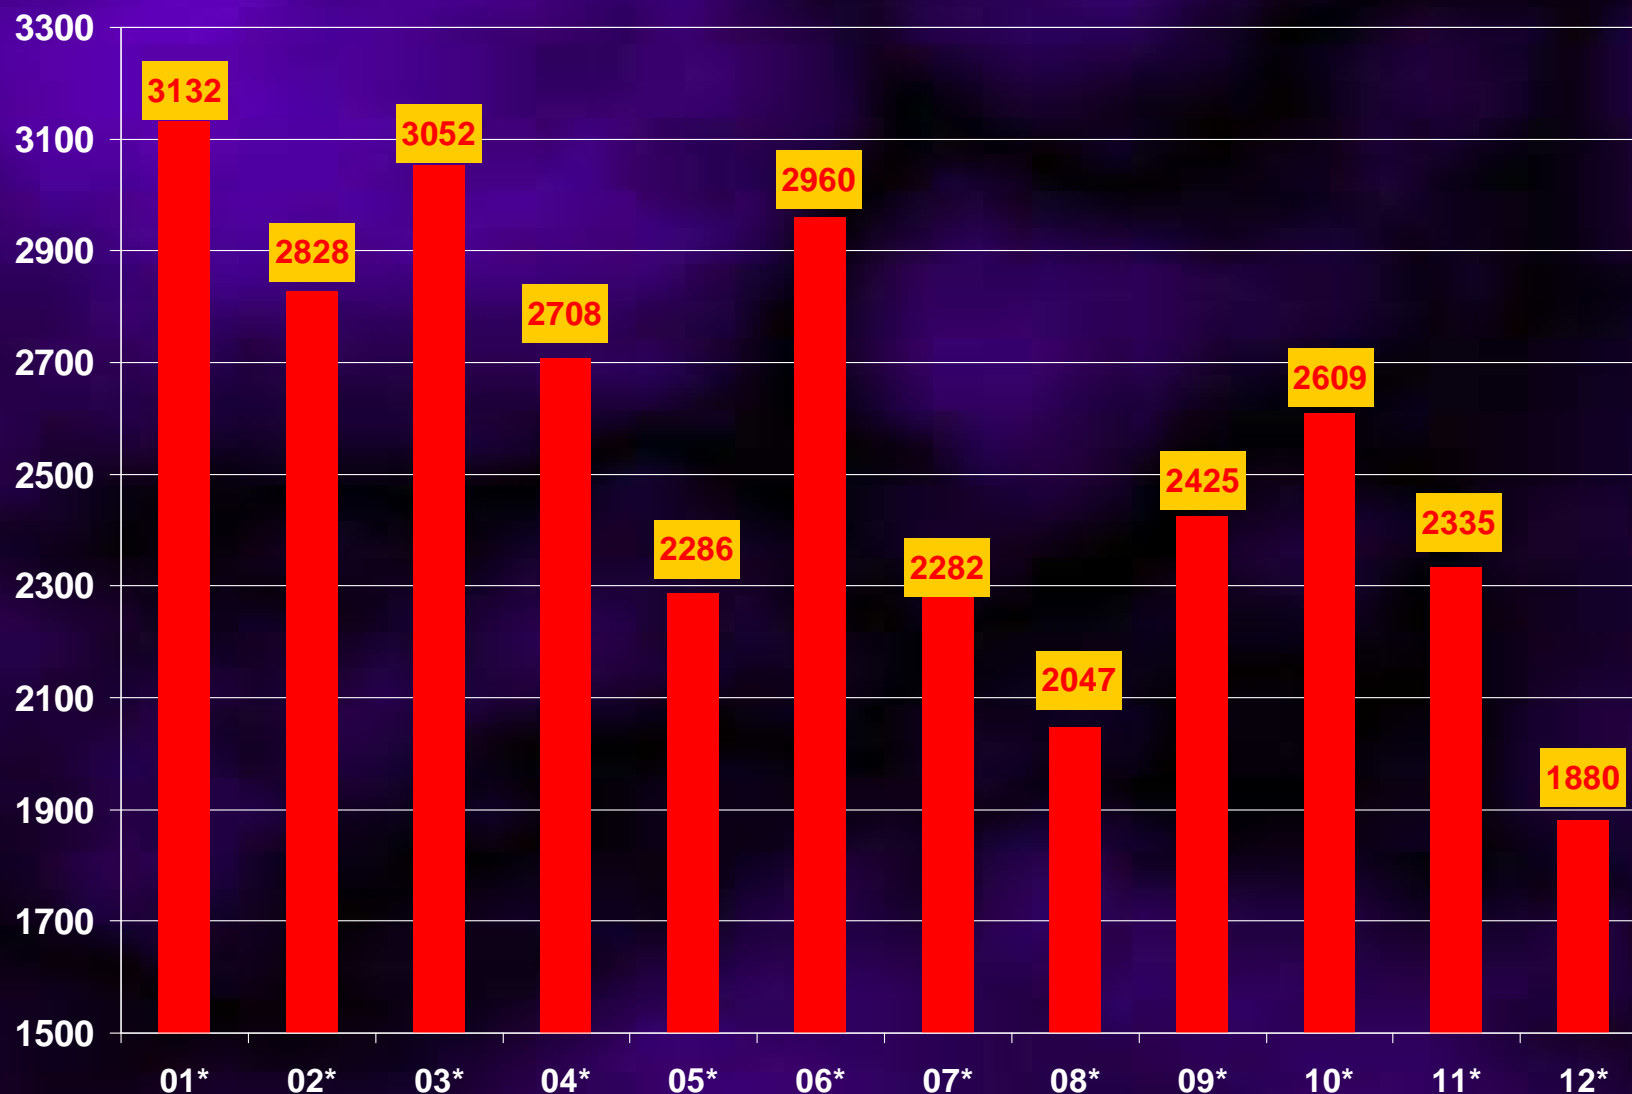

Totaal aantal behandelde aanvragen voor digitale tachograafkaarten per type in 2007

Nombre total de demandes de cartes tachygraphiques traitées par type en 2007

Totaal aantal behandelde aanvragen voor digitale tachograafkaarten per type in 2006

Nombre total de demandes de cartes tachygraphiques traitées par type en 2006

Totaal aantal behandelde aanvragen voor digitale tachograafkaarten per type (Operationele fase 8-7-2005/31-12-2007)

Nombre total de demandes de cartes tachygraphiques traitées par type (Phase opérationnelle 8-7-2005/31-12-2007)

Totaal aantal behandelde aanvragen voor bestuurderskaarten per maand (2007)

Nombre total de demandes de cartes de conducteur traitées par
mois (2007)

Totaal aantal behandelde aanvragen voor bestuurderskaarten per kwartaal (2006-2007)

Nombre total de demandes de cartes de conducteur traitées par trimestre (2006-2007)

Totaal aantal behandelde aanvragen voor bedrijfskaarten per maand (2007)

Nombre total de demandes de cartes d'entreprise traitées par
mois (2007)