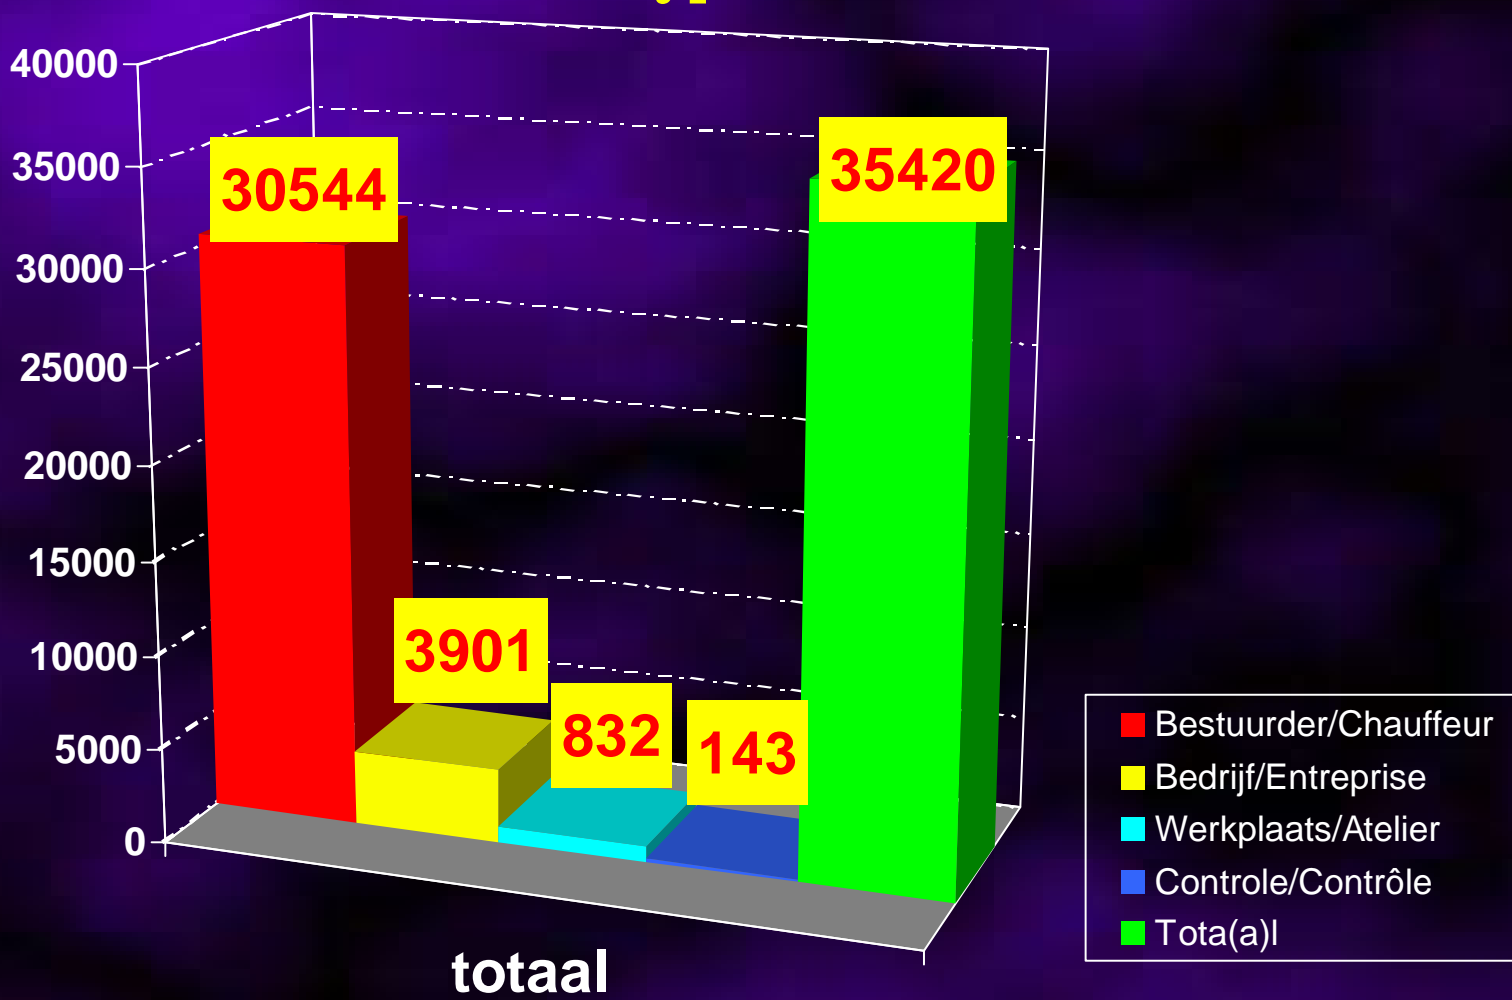

Totaal aantal behandelde aanvragen voor digitale tachograafkaarten per type in 2007

Nombre total de demandes de cartes tachygraphiques traitées par type en 2007

Totaal aantal behandelde aanvragen voor digitale tachograafkaarten per type in 2006

Nombre total de demandes de cartes tachygraphiques traitées par type en 2006

Totaal aantal behandelde aanvragen voor digitale tachograafkaarten per type (Operationele fase 8-7-2005/31-12-2007)

Nombre total de demandes de cartes tachygraphiques traitées par type (Phase opérationnelle 8-7-2005/31-12-2007)

Totaal aantal behandelde aanvragen voor bestuurderskaarten per maand (2007)

Nombre total de demandes de cartes de conducteur traitées par
mois (2007)

Totaal aantal behandelde aanvragen voor bestuurderskaarten per kwartaal (2006-2007)