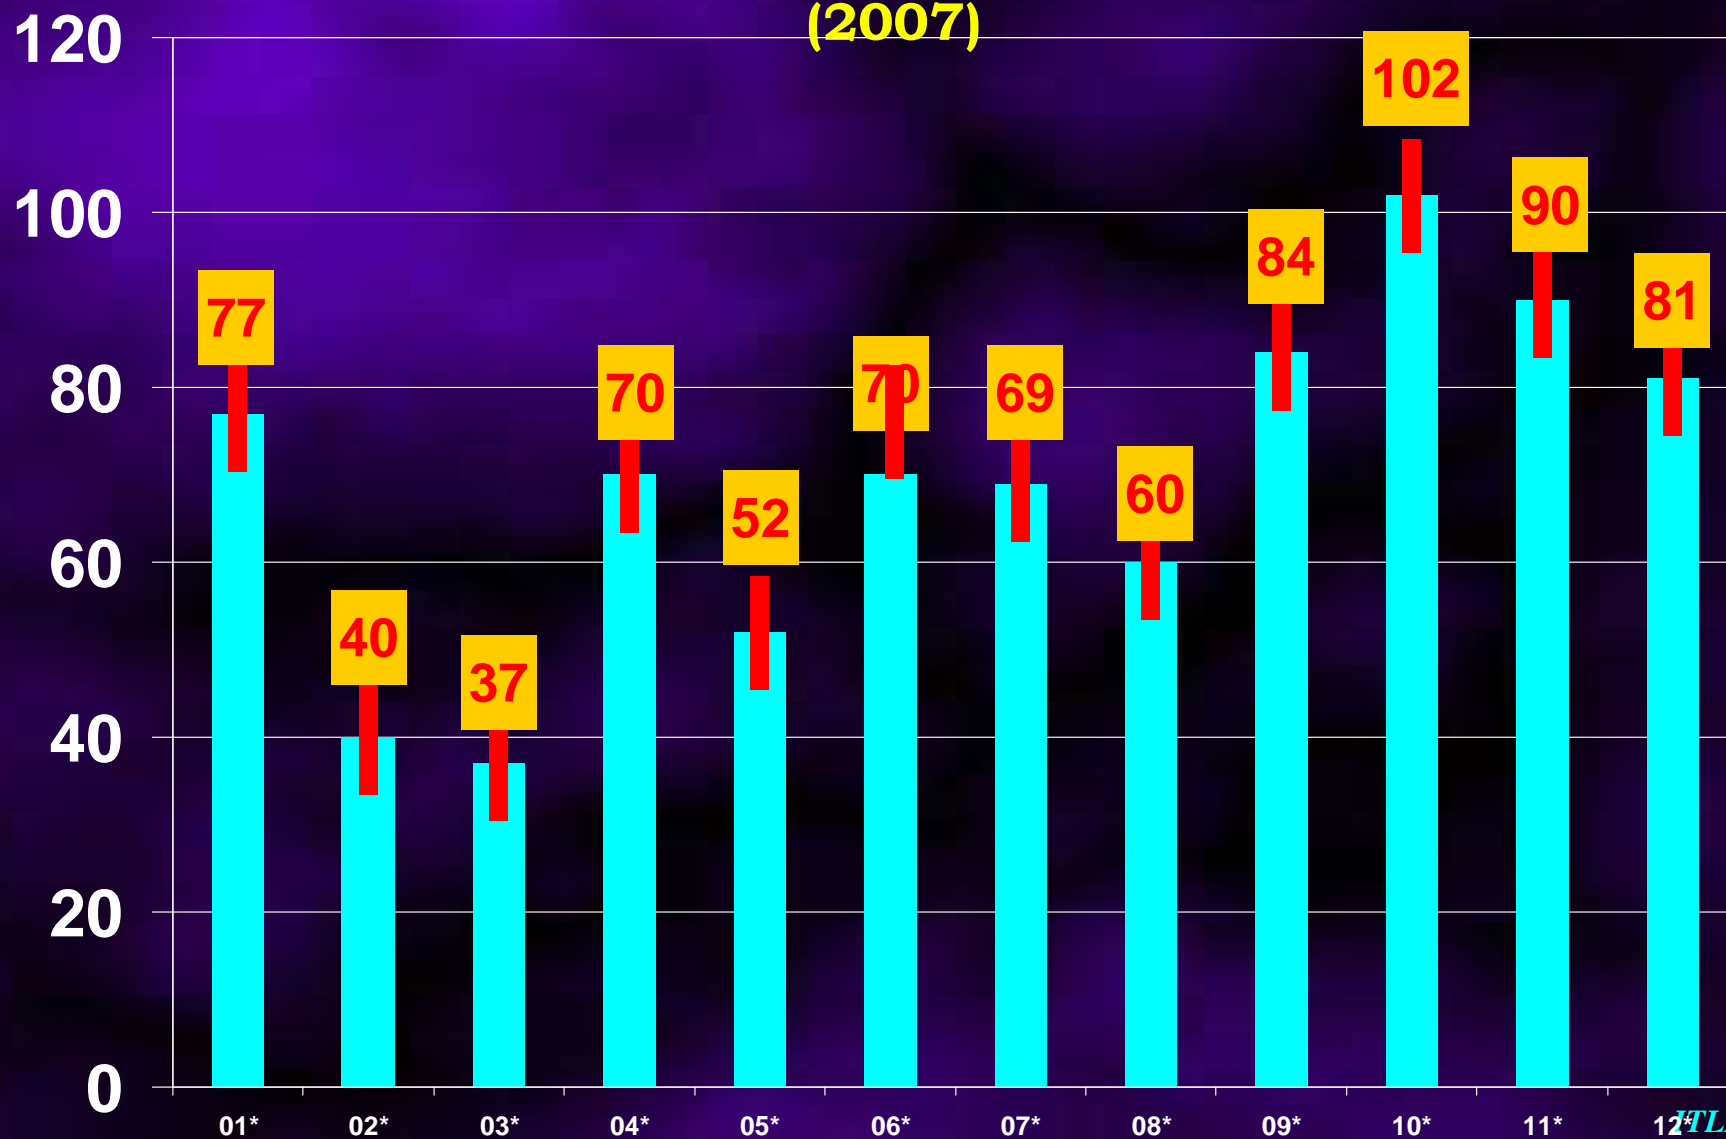

Totaal aantal behandelde aanvragen voor werkplaatskaarten per maand (2007)

Nombre total de demandes de cartes d'atelier traitées par mois
(2007)