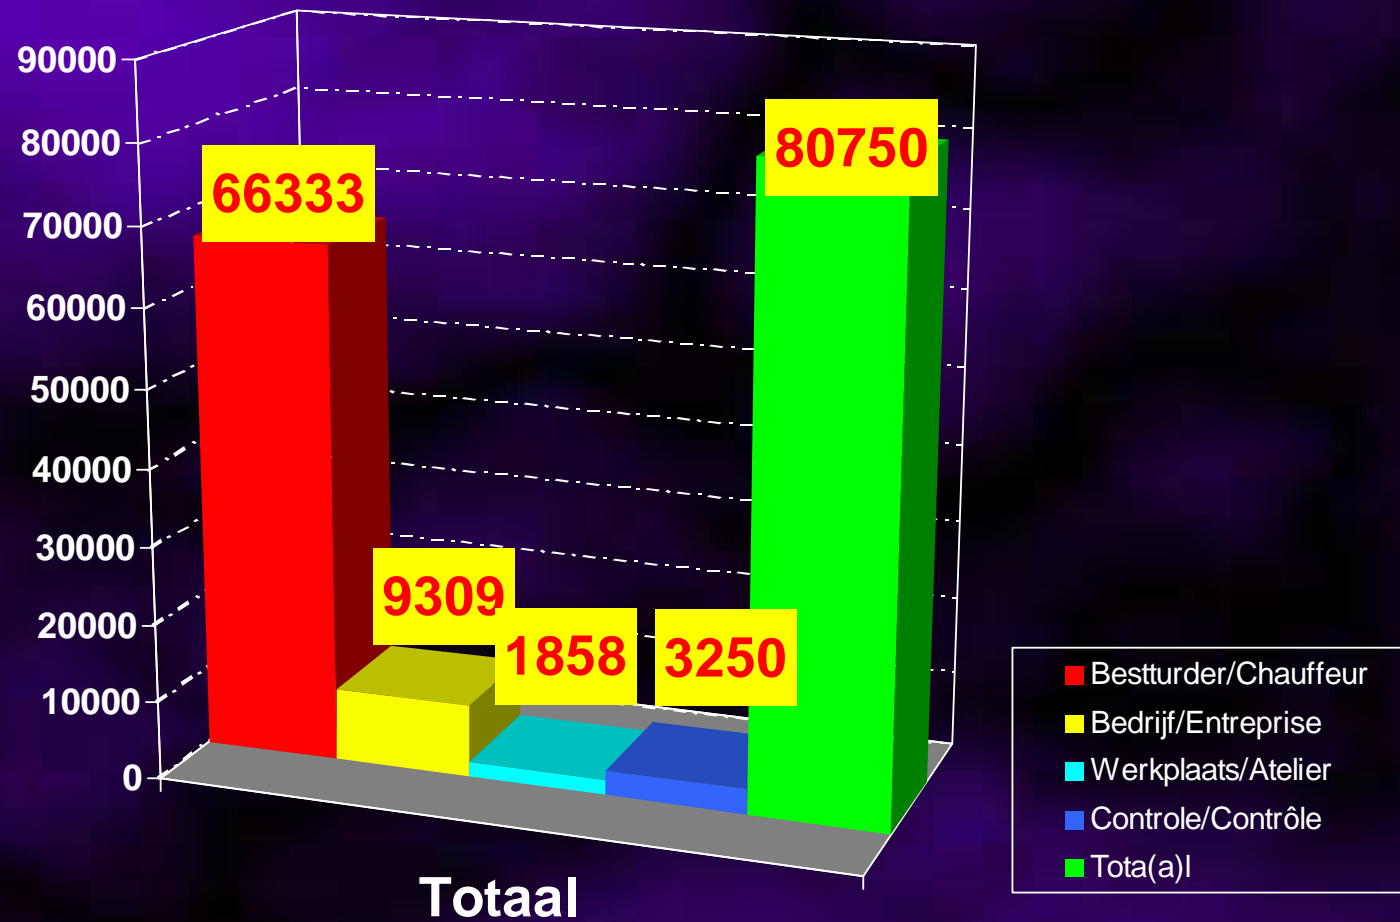

Totaal aantal behandelde aanvragen voor digitale tachograafkaarten per type in 2007

Nombre total de demandes de cartes tachygraphiques traitées par type en 2007

Totaal aantal behandelde aanvragen voor digitale tachograafkaarten per type in 2006

Nombre total de demandes de cartes tachygraphiques traitées par type en 2006

Totaal aantal behandelde aanvragen voor digitale tachograafkaarten per type (Operationele fase 8-7-2005/31-12-2007)

Nombre total de demandes de cartes tachygraphiques traitées par type (Phase opérationnelle 8-7-2005/31-12-2007)

Totaal aantal behandelde aanvragen voor bestuurderskaarten per maand (2007)

Nombre total de demandes de cartes de conducteur traitées par
mois (2007)

Totaal aantal behandelde aanvragen voor bestuurderskaarten per kwartaal (2006-2007)

Nombre total de demandes de cartes de conducteur traitées par trimestre (2006-2007)

Totaal aantal behandelde aanvragen voor bedrijfskaarten per maand (2007)

Nombre total de demandes de cartes d'entreprise traitées par
mois (2007)