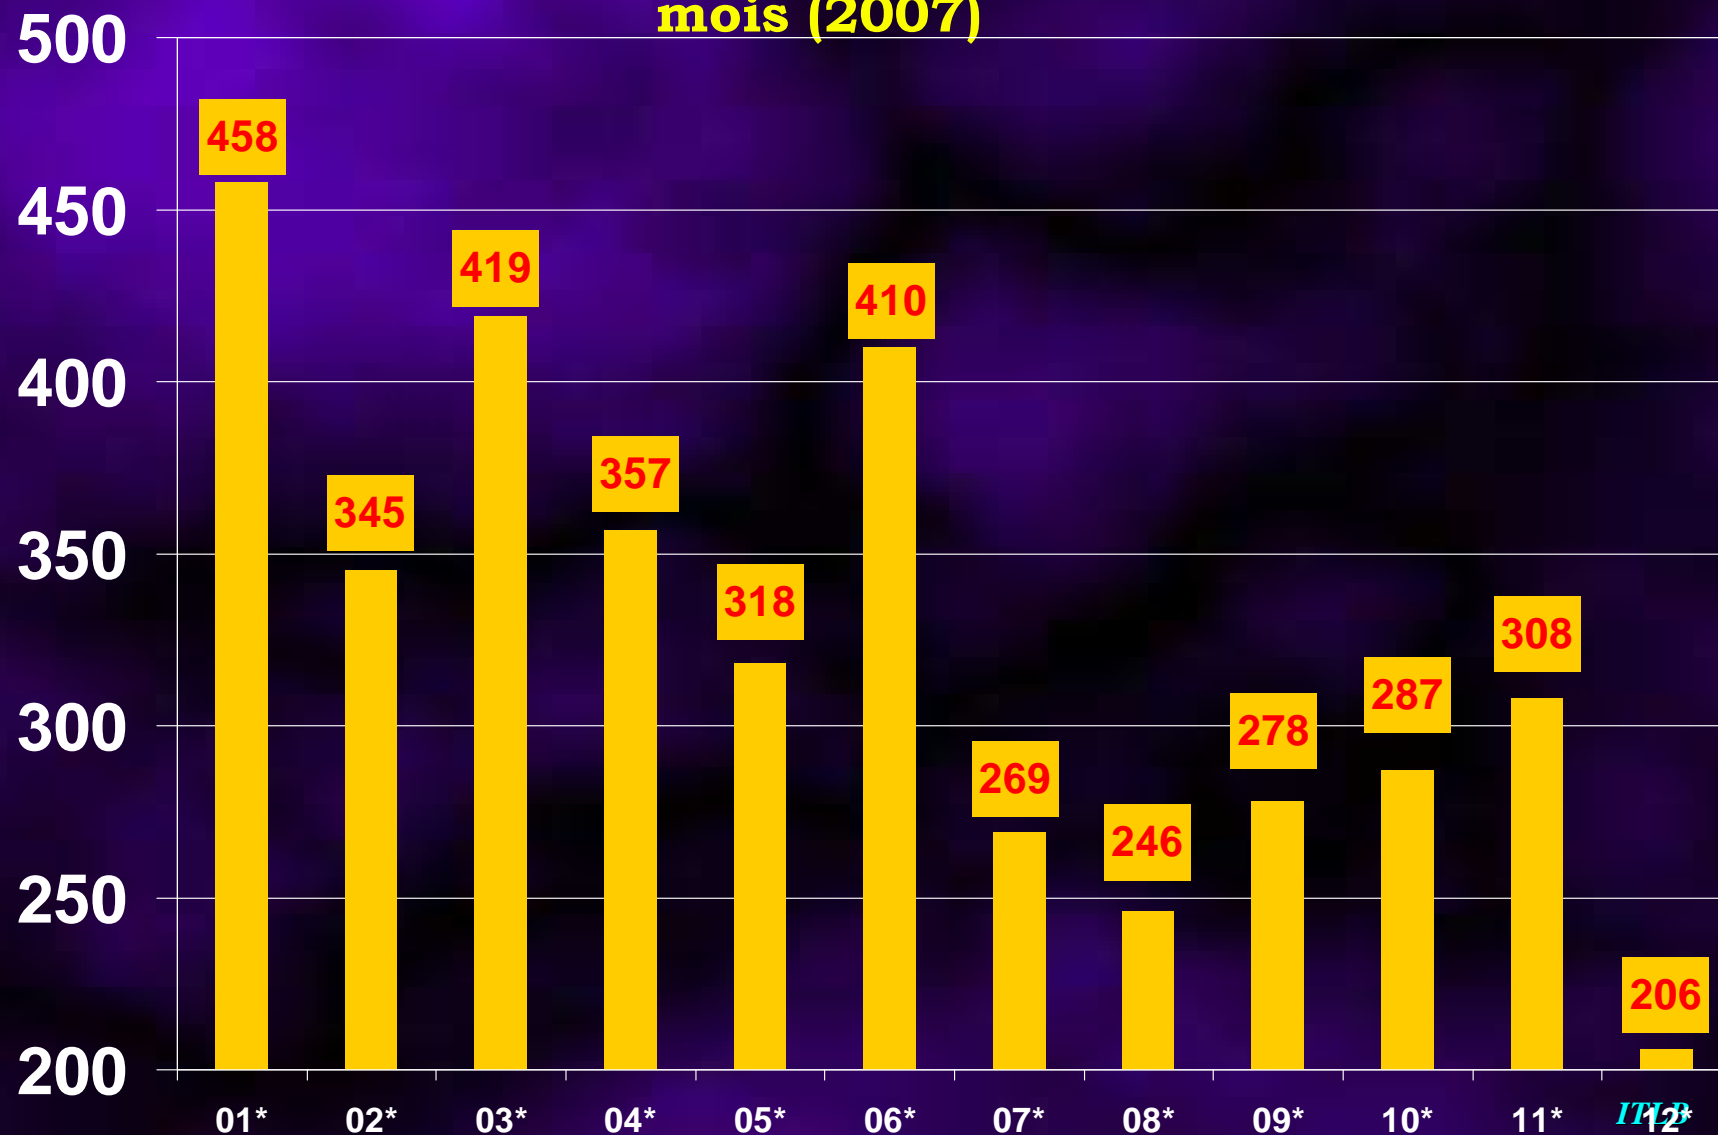

Totaal aantal behandelde aanvragen voor digitale tachograafkaarten per type in 2007

Nombre total de demandes de cartes tachygraphiques traitées par type en 2007

Totaal aantal behandelde aanvragen voor digitale tachograafkaarten per type in 2006

Nombre total de demandes de cartes tachygraphiques traitées par type en 2006

Totaal aantal behandelde aanvragen voor digitale tachograafkaarten per type (Operationele fase 8-7-2005/31-12-2007)

Nombre total de demandes de cartes tachygraphiques traitées par type (Phase opérationnelle 8-7-2005/31-12-2007)

Totaal aantal behandelde aanvragen voor bestuurderskaarten per maand (2007)

Nombre total de demandes de cartes de conducteur traitées par
mois (2007)

Totaal aantal behandelde aanvragen voor bestuurderskaarten per kwartaal (2006-2007)

Nombre total de demandes de cartes de conducteur traitées par trimestre (2006-2007)

Totaal aantal behandelde aanvragen voor bedrijfskaarten per maand (2007)

Nombre total de demandes de cartes d'entreprise traitées par
mois (2007)